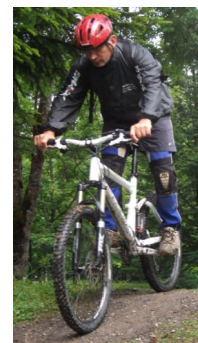

STAGE VTT DE DESCENTE

Envie de nouvelles sensations estivales ?

Le **VTT de descente** est désormais une discipline accessible à tous, rendue possible par l'évolution de l'offre des stations et celle du matériel.

Vous n'avez jamais fait de VTT mais vous avez envie d'essayer ? La **formule « découverte »** est faite pour vous !

Vous êtes un passionné de descente ? Notre **formule « expert »** vous permettra de profiter de ce cadre magnifique pour améliorer vos performances en étant encadré par des professionnels !